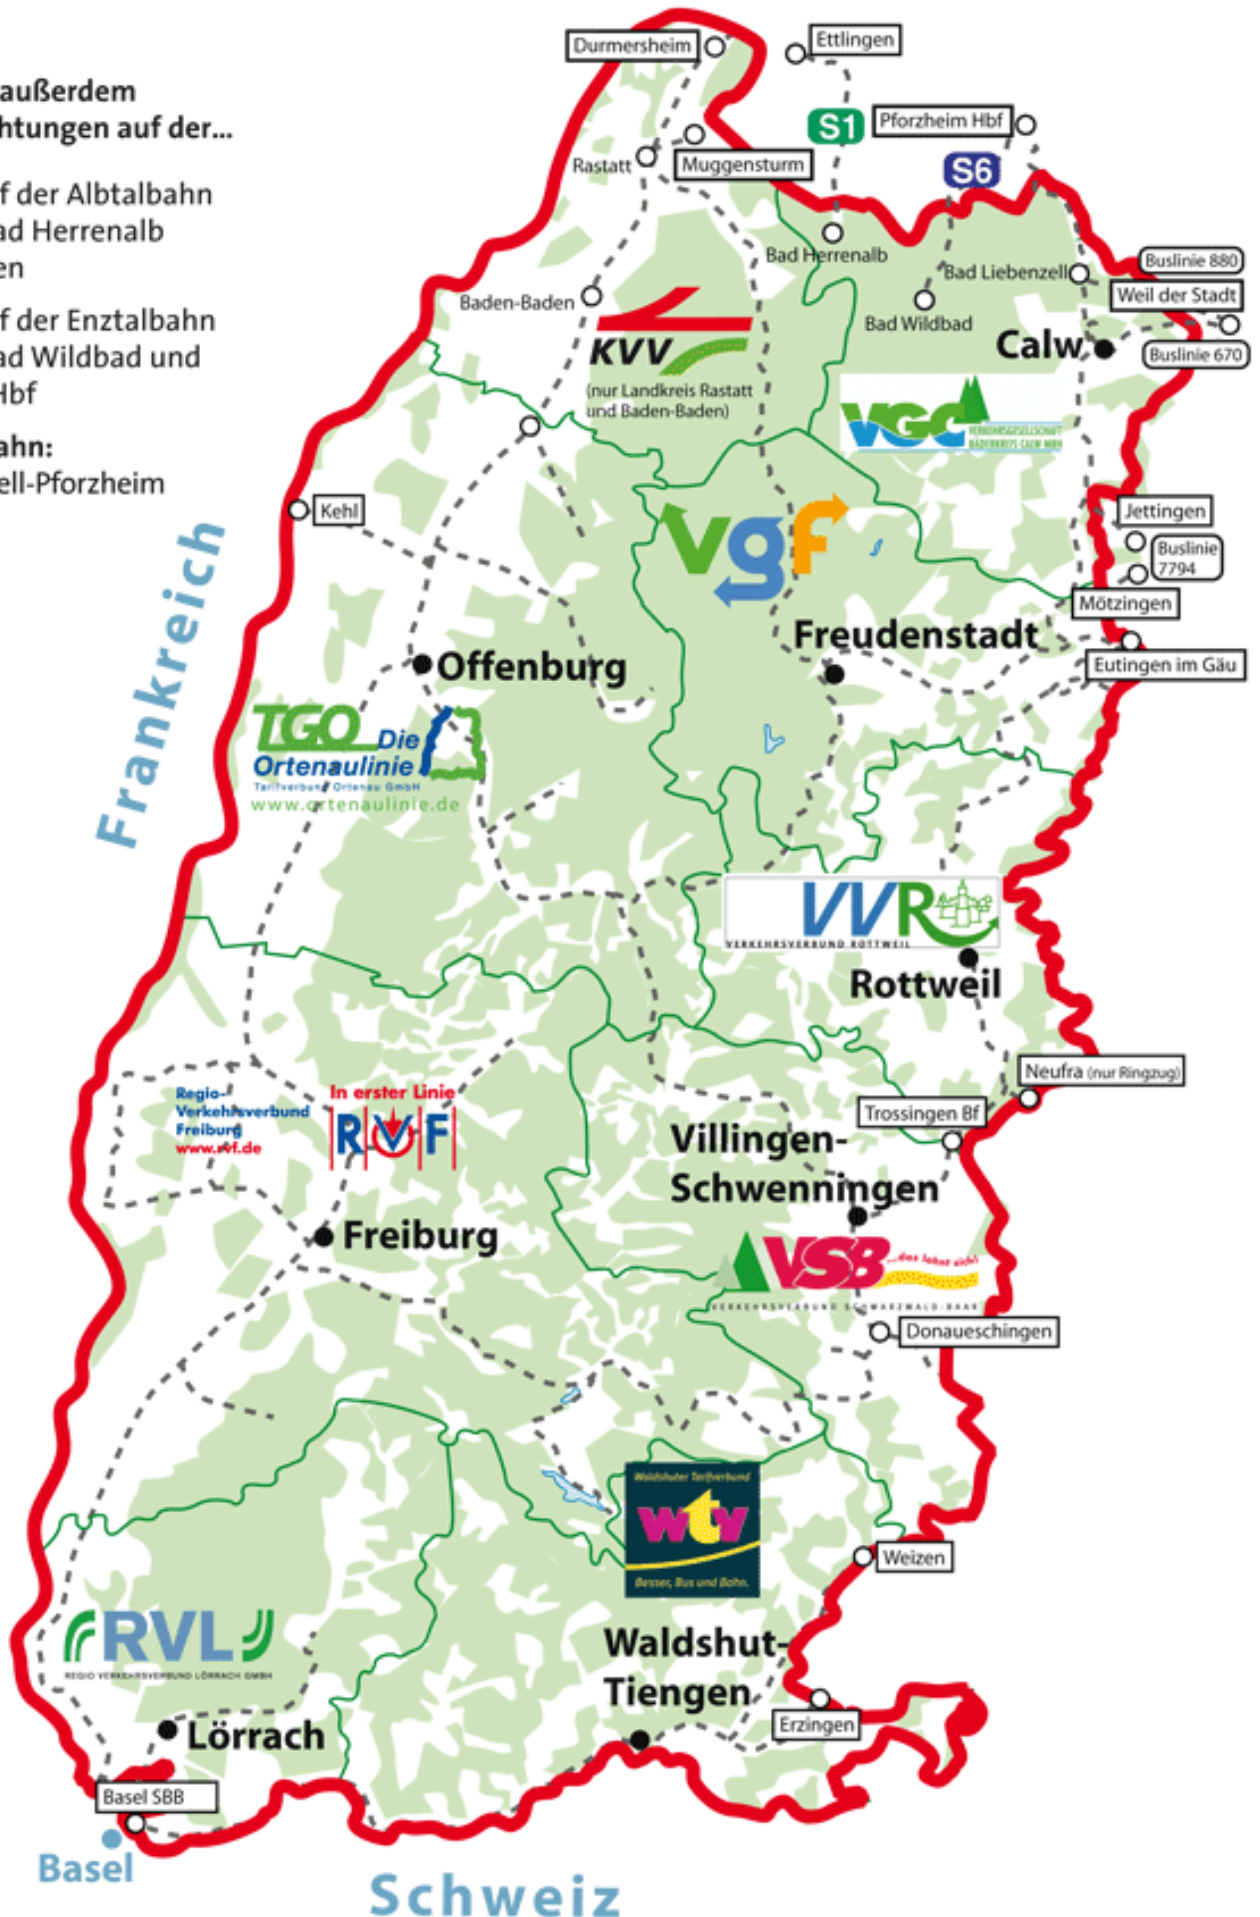

Hier gilt KONUS:

KONUS gilt außerdem
in beide Richtungen auf der...

Linie S1: auf der Albtalbahn
zwischen Bad Herrenalb
und Ettlingen

Linie S6: auf der Enztalbahn
zwischen Bad Wildbad und
Pforzheim Hbf

Nagoldtalbahn:
Bad Liebenzell-Pforzheim

Verbundgrenze	KONUS-Gültigkeitsbereich
Bahnlinie	Endhaltestelle Tarifgebiet KONUS